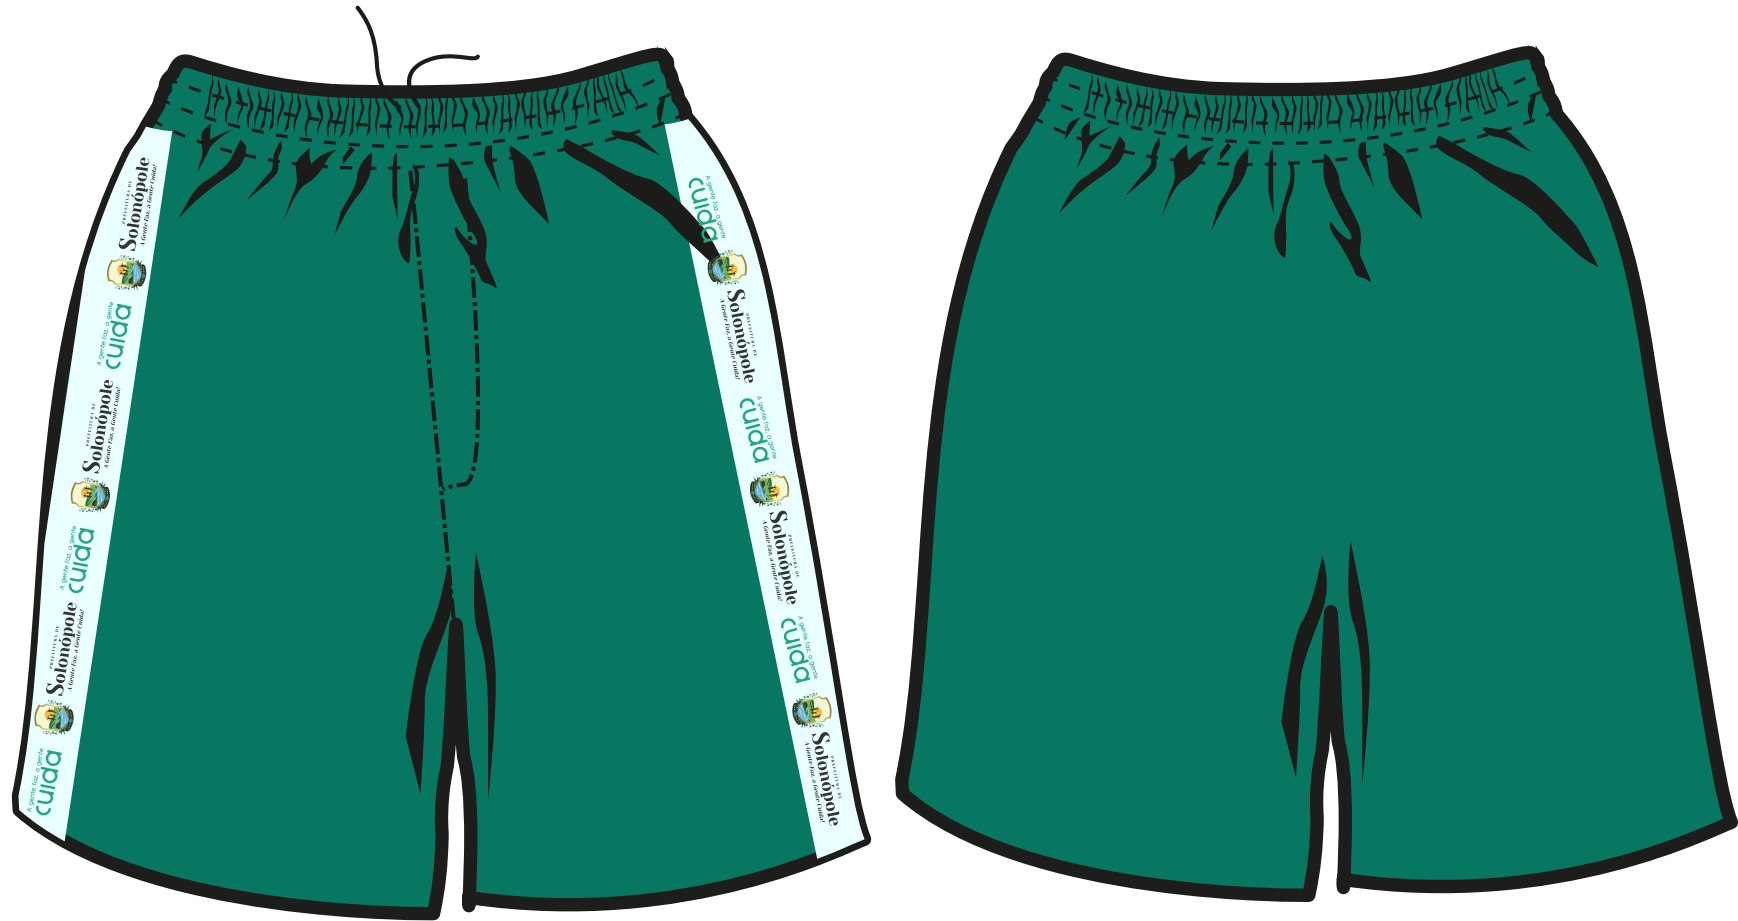

Camiseta Infantil Unissex

Short Infantil

Short Saia Infantil

Camiseta Infanto Juvenil Unissex

Calça Infanto Juvenil Unissex

MEIAS PERSONALIZADAS

TÊNIS TIPO ALL STAR

Sandália Infantil

Camisa Professor

Máscara Facial

CAMISA MERENDEIRA

CALÇA MERENDEIRAS

TOUCA MERENDEIRAS

AVENTAL MERENDEIRAS

Mochila Ensino Infantil

Mochila Ensino Fundamental I e II

CAMISA GOLA POLO MANGA CURTA EM MALHA 100% POLIESTER

/

CAMISA GOLA POLO MANGA LONGA EM MALHA 100% POLIESTER

CAMISA GOLA CARECA MANGA CURTA / CAMISA GOLA CARECA MANGA LONGA

Tamanhos:

P: 43cm X 72cm

M: 44cm X 72 cm

G: 45cm X 73cm

GG: 48cm X 75cm

XG: 53cm X 76cm

**Medidas sujeitas a
pequenas alterações**

BONÉ PERSONALISADO COM PROTEÇÃO DE NUCA