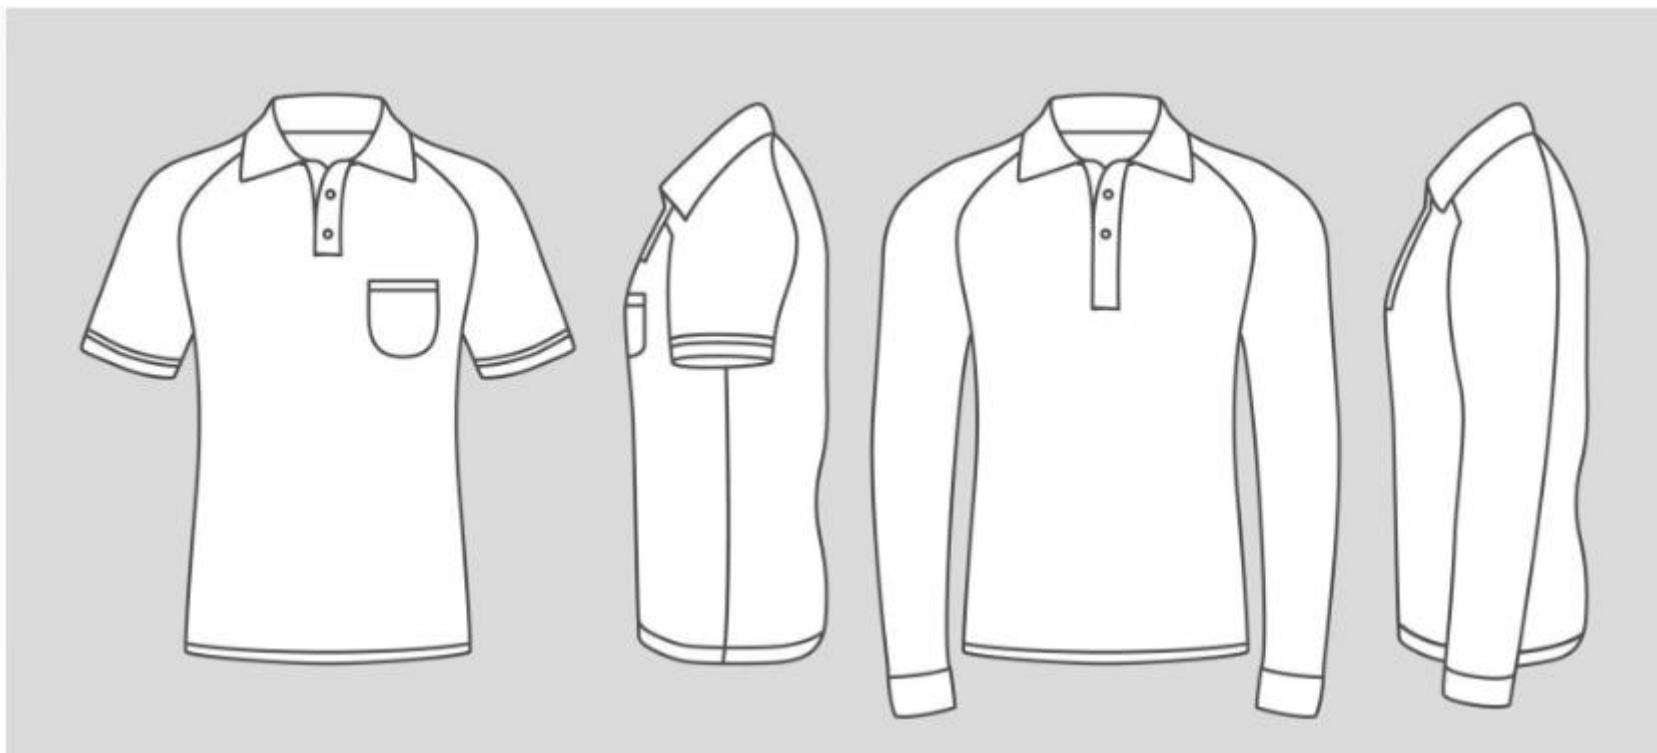

Camisa Professor

Máscara Facial

CAMISA MERENDEIRA

CALÇA MERENDEIRAS

TOUCA MERENDEIRAS

AVENTAL MERENDEIRAS

Mochila Ensino Infantil

Mochila Ensino Fundamental I e II

CAMISA GOLA POLO MANGA CURTA EM MALHA 100% POLIESTER

/

CAMISA GOLA POLO MANGA LONGA EM MALHA 100% POLIESTER

CAMISA GOLA CARECA MANGA CURTA / CAMISA GOLA CARECA MANGA LONGA

Tamanhos:

P: 43cm X 72cm

M: 44cm X 72 cm

G: 45cm X 73cm

GG: 48cm X 75cm

XG: 53cm X 76cm

**Medidas sujeitas a
pequenas alterações**

BONÉ PERSONALISADO COM PROTEÇÃO DE NUCA