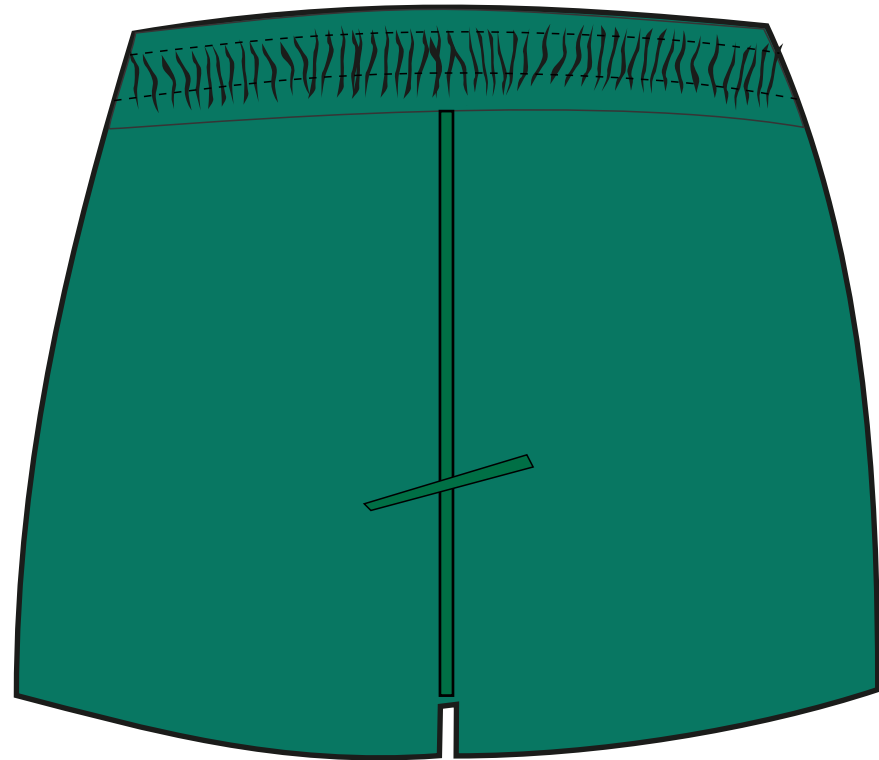

Camiseta Infantil Unissex

Short Infantil

Short Saia Infantil

Camiseta Infanto Juvenil Unissex

Calça Infanto Juvenil Unissex

MEIAS PERSONALIZADAS

TÊNIS TIPO ALL STAR

Sandália Infantil

Camisa Professor

Máscara Facial

CAMISA MERENDEIRA

CALÇA MERENDEIRAS

TOUCA MERENDEIRAS

AVENTAL MERENDEIRAS

Mochila Ensino Infantil

Mochila Ensino Fundamental I e II

CAMISA GOLA POLO MANGA CURTA EM MALHA 100% POLIESTER

/

CAMISA GOLA POLO MANGA LONGA EM MALHA 100% POLIESTER

CAMISA GOLA CARECA MANGA CURTA / CAMISA GOLA CARECA MANGA LONGA

Tamanhos:

P: 43cm X 72cm

M: 44cm X 72 cm

G: 45cm X 73cm

GG: 48cm X 75cm

XG: 53cm X 76cm

**Medidas sujeitas a
pequenas alterações**

BONÉ PERSONALISADO COM PROTEÇÃO DE NUCA