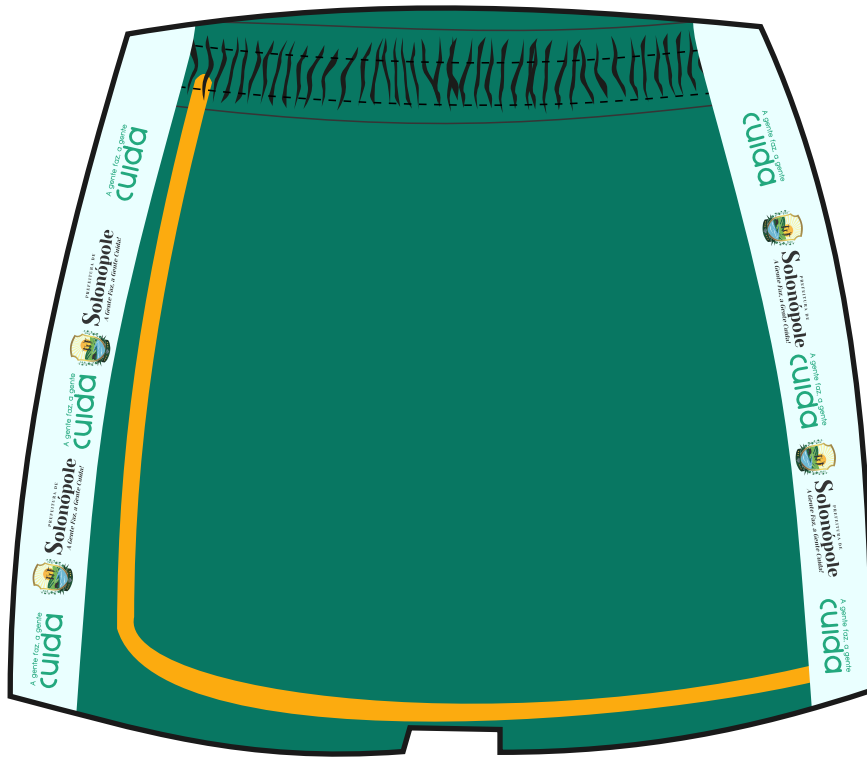

Camiseta Infantil Unissex

Short Infantil

Short Saia Infantil

Camiseta Infanto Juvenil Unissex

Calça Infanto Juvenil Unissex

MEIAS PERSONALIZADAS

TÊNIS TIPO ALL STAR

Sandália Infantil

Camisa Professor

Máscara Facial

CAMISA MERENDEIRA

CALÇA MERENDEIRAS

TOUCA MERENDEIRAS

AVENTAL MERENDEIRAS

Mochila Ensino Infantil

Mochila Ensino Fundamental I e II

CAMISA GOLA POLO MANGA CURTA EM MALHA 100% POLIESTER

/

CAMISA GOLA POLO MANGA LONGA EM MALHA 100% POLIESTER

CAMISA GOLA CARECA MANGA CURTA / CAMISA GOLA CARECA MANGA LONGA

Tamanhos:

P: 43cm X 72cm

M: 44cm X 72 cm

G: 45cm X 73cm

GG: 48cm X 75cm

XG: 53cm X 76cm

**Medidas sujeitas a
pequenas alterações**

BONÉ PERSONALISADO COM PROTEÇÃO DE NUCA