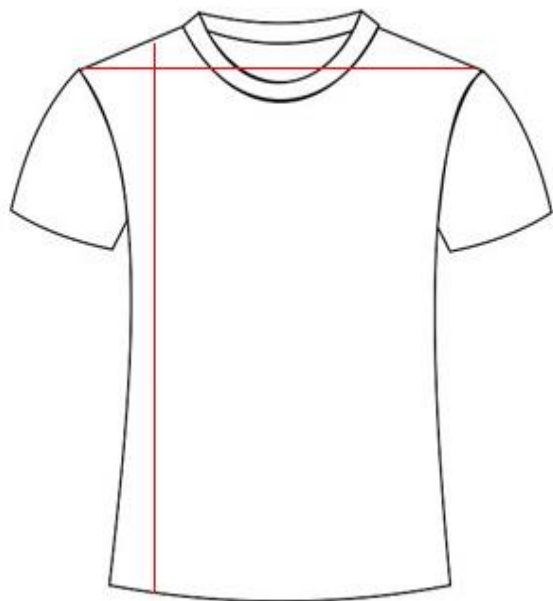

Camisa Professor

Máscara Facial

CAMISA MERENDEIRA

CALÇA MERENDEIRAS

TOUCA MERENDEIRAS

AVENTAL MERENDEIRAS

Mochila Ensino Infantil

Mochila Ensino Fundamental I e II

CAMISA GOLA POLO MANGA CURTA EM MALHA 100% POLIESTER

/

CAMISA GOLA POLO MANGA LONGA EM MALHA 100% POLIESTER

CAMISA GOLA CARECA MANGA CURTA / CAMISA GOLA CARECA MANGA LONGA

Tamanhos:

P: 43cm X 72cm

M: 44cm X 72 cm

G: 45cm X 73cm

GG: 48cm X 75cm

XG: 53cm X 76cm

**Medidas sujeitas a
pequenas alterações**

BONÉ PERSONALISADO COM PROTEÇÃO DE NUCA